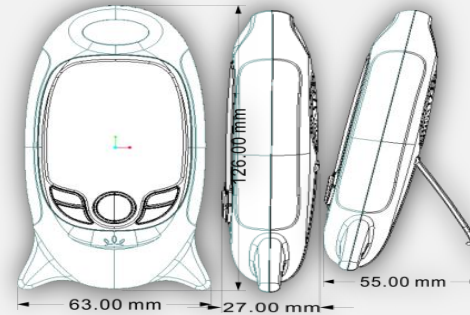

## VIDEO MONİTÖR:

LCD Ekran Boyutu:	2.0 - inç
Ekran Çözünürlük:	220 x 176
Çekim Derecesi:	-90dBm
Güç Kullanım Akımı:	200mA
Pil:	Li-polymer / 500mAh
Güç Adaptörü:	5V/550mA DC
Boyut (E x Y x G):	63mm x 126mm x 27mm
Ağırlık:	80 gr.

### **KAMERA ÜNİTESİ:**

<b>Kamera Sensörü:</b>	CMOS	
<b>Piksel:</b>	320 x 240pxl	
<b>Minimum Aydınlık:</b>	0 Lux (IR on)	
<b>Gece Görüş Mesafesi:</b>	15 FT (5m)	
<b>Çekim Açısı:</b>	Diagonal 31°	
<b>Güç Kullanım Akımı:</b>	200mA	
<b>Güç Adaptörü:</b>	5V/550mA DC	
<b>Boyut (E x Y x G):</b>	60mm x 102mm x 60mm	
<b>Ağırlık:</b>	60 gr.	